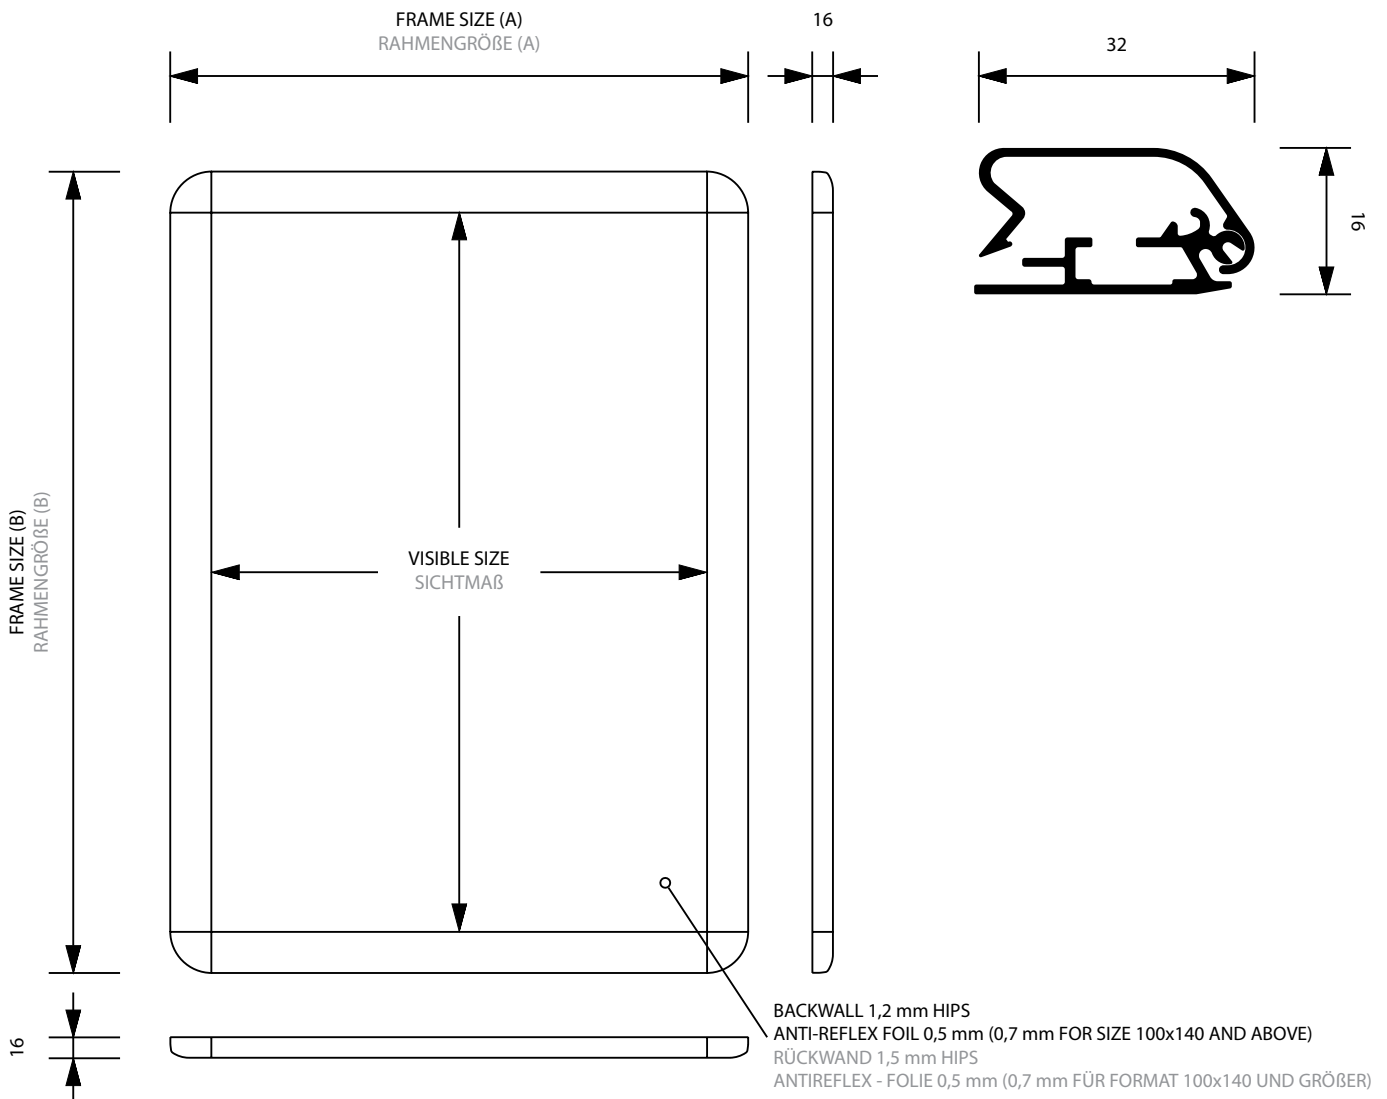

Klapprahmen 32er Profil, Gehrung

POSTER SIZE	VISIBLE SIZE	FRAME SIZE	WEIGHT NETTO	PACKING SIZE	PACKING WEIGHT
PLAKATFORMAT	SICHTMAÖ	RAHMENGRÖÖE	NETTO GEWICHT	PACKUNG-GRÖÖE	PACKUNGS-GEWICHT
297 x 420 mm (A3)	279 x 402 mm	342 x 465 x 16 mm	0,96 kg	352 x 475 x 30 mm	1,20 kg
420 x 594 mm (A2)	402 x 576 mm	465 x 639 x 16 mm	1,40 kg	475 x 649 x 30 mm	1,71 kg
594 x 841 mm (A1)	576 x 823 mm	639 x 886 x 16 mm	2,16 kg	649 x 896 x 30 mm	2,89 kg
841 x 1189 mm (A0)	823 x 1171 mm	886 x 1234 x 16 mm	3,48 kg	896 x 1244 x 30 mm	5,15 kg
500 x 700 mm	482 x 682 mm	545 x 745 x 16 mm	1,76 kg	555 x 755 x 30 mm	2,16 kg
700 x 1000 mm	682 x 982 mm	745 x 1045 x 16 mm	2,77 kg	755 x 1055 x 30 mm	3,14 kg
1000 x 1400 mm	982 x 1382 mm	1045 x 1445 x 16 mm	4,84 kg	1055 x 1455 x 30 mm	6,61 kg
20" x 30"	490 x 744 mm	553 x 807 x 16 mm	1,92 kg	649 x 896 x 30 mm	2,65 kg
30" x 40"	744 x 998 mm	807 x 1061 x 16 mm	3,05 kg	896 x 1244 x 30 mm	4,72 kg

Klapprahmen 32er Profil, Rondo

POSTER SIZE	VISIBLE SIZE	FRAME SIZE	WEIGHT NETTO	PACKING SIZE	PACKING WEIGHT
PLAKATFORMAT	SICHTMAÖ	RAHMENGRÖÖE	NETTO GEWICHT	PACKUNG-GRÖÖE	PACKUNGS-GEWICHT
297 x 420 mm (A3)	279 x 402 mm	342 x 465 x 16 mm	0,89 kg	352 x 475 x 30 mm	1,13 kg
420 x 594 mm (A2)	402 x 576 mm	465 x 639 x 16 mm	1,33 kg	475 x 649 x 30 mm	1,64 kg
594 x 841 mm (A1)	576 x 823 mm	639 x 886 x 16 mm	2,08 kg	649 x 896 x 30 mm	2,82 kg
841 x 1189 mm (A0)	823 x 1171 mm	886 x 1234 x 16 mm	3,41 kg	896 x 1244 x 30 mm	5,08 kg
500 x 700 mm	482 x 682 mm	545 x 745 x 16 mm	1,69 kg	555 x 755 x 30 mm	2,09 kg
700 x 1000 mm	682 x 982 mm	745 x 1045 x 16 mm	2,70 kg	755 x 1055 x 30 mm	3,07 kg
1000 x 1400 mm	982 x 1382 mm	1045 x 1445 x 16 mm	4,77 kg	1055 x 1455 x 30 mm	6,54 kg
20" x 30"	490 x 744 mm	553 x 807 x 16 mm	1,85 kg	649 x 896 x 30 mm	2,58 kg
30" x 40"	744 x 998 mm	807 x 1061 x 16 mm	2,95 kg	896 x 1244 x 30 mm	4,62 kg