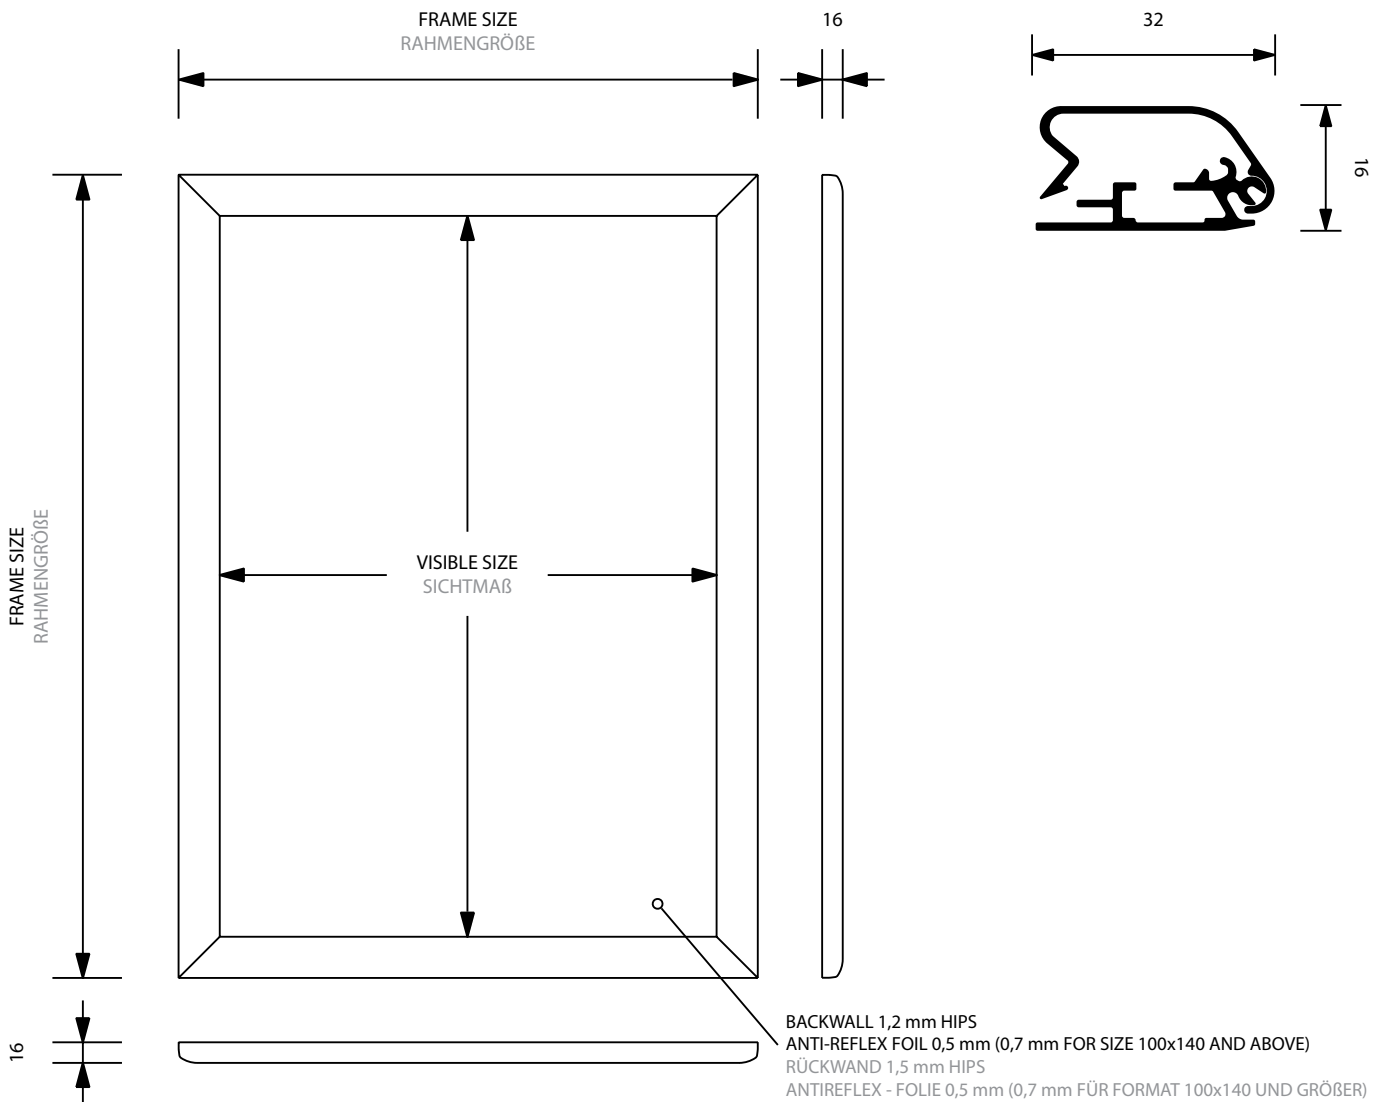

Klapprahmen 32 mm

Profil mit 32 mm Breite, silber eloxiert. Ecken Rondo oder auf Gehrung, Kunststoff-Rückwand und UV-stabilisierte Antirefl ex-Schutzscheibe. Auch in Sondermaßen und verschiedenen Farben erhältlich.

Klapprahmen 32er Profil, Gehrung

POSTER SIZE	VISIBLE SIZE	FRAME SIZE	WEIGHT NETTO	PACKING SIZE	PACKING WEIGHT
PLAKATFORMAT	SICHTMAÖ	RAHMENGRÖÖE	NETTO GEWICHT	PACKUNG-GRÖÖE	PACKUNGS-GEWICHT
297 x 420 mm (A3)	279 x 402 mm	342 x 465 x 16 mm	0,96 kg	352 x 475 x 30 mm	1,20 kg
420 x 594 mm (A2)	402 x 576 mm	465 x 639 x 16 mm	1,40 kg	475 x 649 x 30 mm	1,71 kg
594 x 841 mm (A1)	576 x 823 mm	639 x 886 x 16 mm	2,16 kg	649 x 896 x 30 mm	2,89 kg
841 x 1189 mm (A0)	823 x 1171 mm	886 x 1234 x 16 mm	3,48 kg	896 x 1244 x 30 mm	5,15 kg
500 x 700 mm	482 x 682 mm	545 x 745 x 16 mm	1,76 kg	555 x 755 x 30 mm	2,16 kg
700 x 1000 mm	682 x 982 mm	745 x 1045 x 16 mm	2,77 kg	755 x 1055 x 30 mm	3,14 kg
1000 x 1400 mm	982 x 1382 mm	1045 x 1445 x 16 mm	4,84 kg	1055 x 1455 x 30 mm	6,61 kg
20" x 30"	490 x 744 mm	553 x 807 x 16 mm	1,92 kg	649 x 896 x 30 mm	2,65 kg
30" x 40"	744 x 998 mm	807 x 1061 x 16 mm	3,05 kg	896 x 1244 x 30 mm	4,72 kg